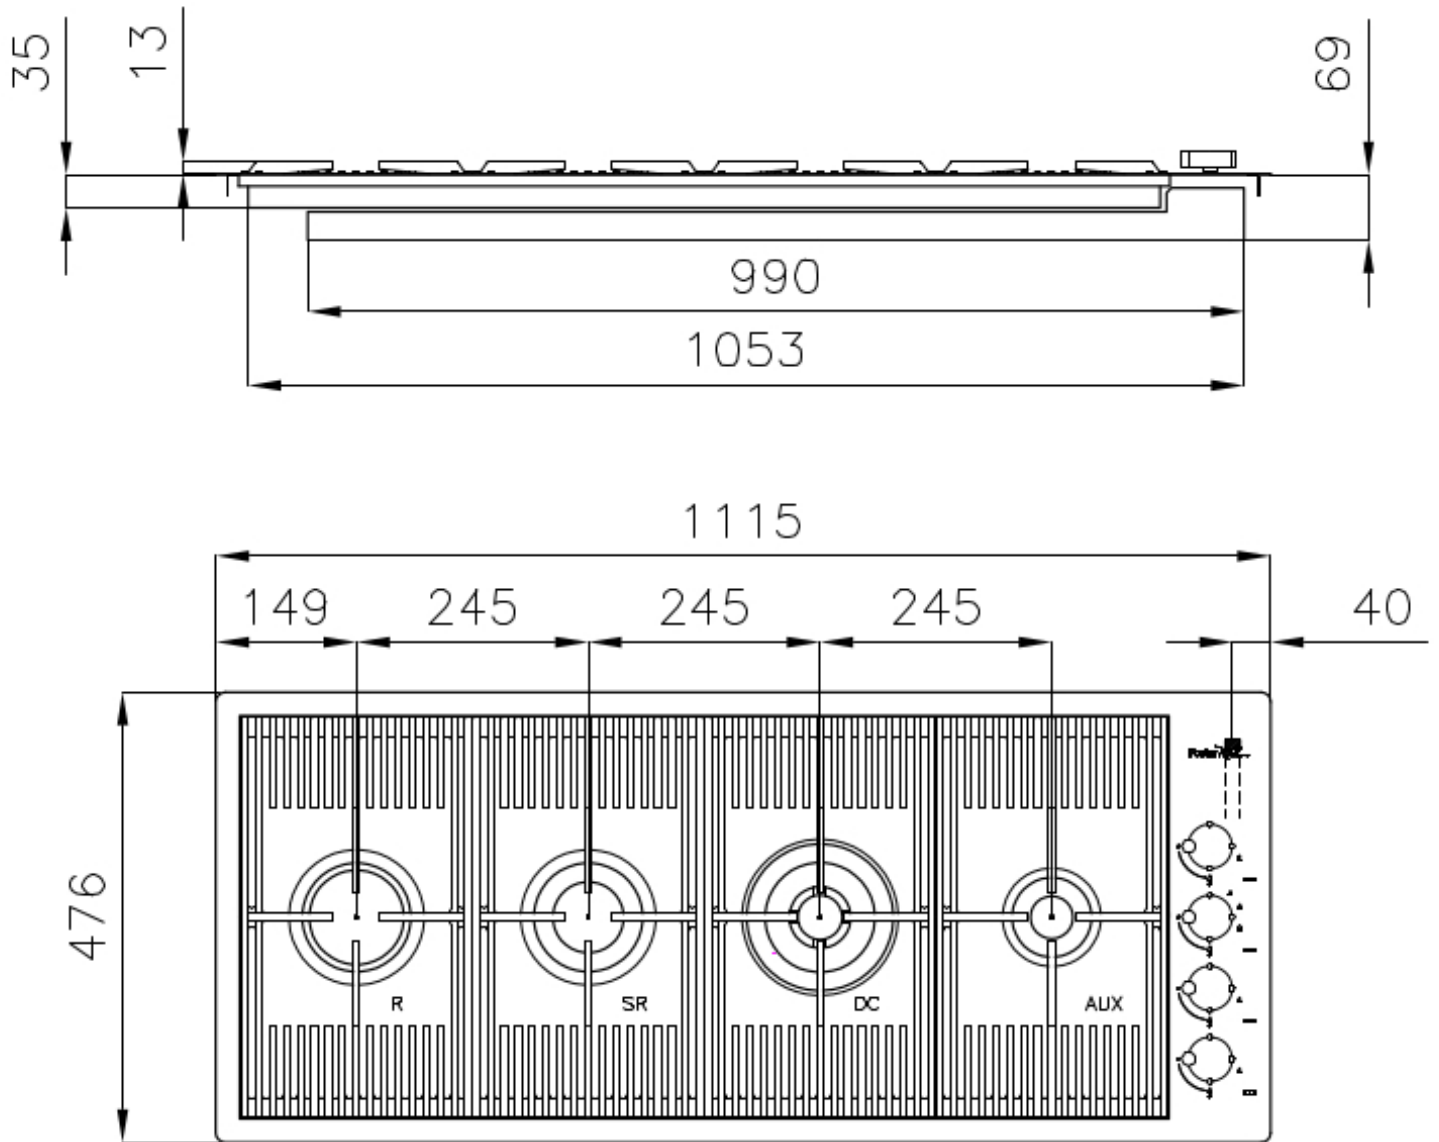

### DÉTAILS

Bord d'installation	A fleur   FTS
Finition	Brossée Foster
Matériau	Acier inoxydable AISI 304
Textures	Satiné
Alimentation	220-240 V; 50/60 Hz
Dimensions	1115x476 mm
Dimensions base	120cm
Élément chauffant	4 brûleurs
Trou d'encastrement	Voir fiche technique (pour tous les modèles à fleur ou à fleur installés par-dessus, et sous-plan)
Grilles	Grilles en fonte et tables coupe-feu émaillées
Largeur	111 cm
Puissance totale	10.750 W
Auxiliaire	1.000 W
Semi-rapide	1.750 W
Rapide	3.000 W

## DESSINS TECHNIQUES