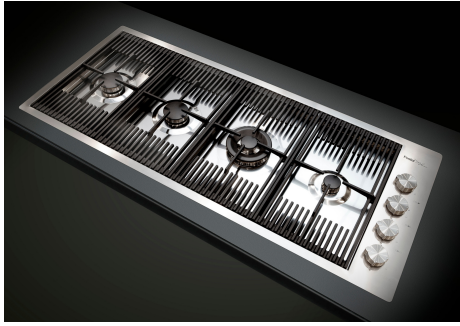

GALERIE

LES APPARIEMENTS RECOMMANDÉS